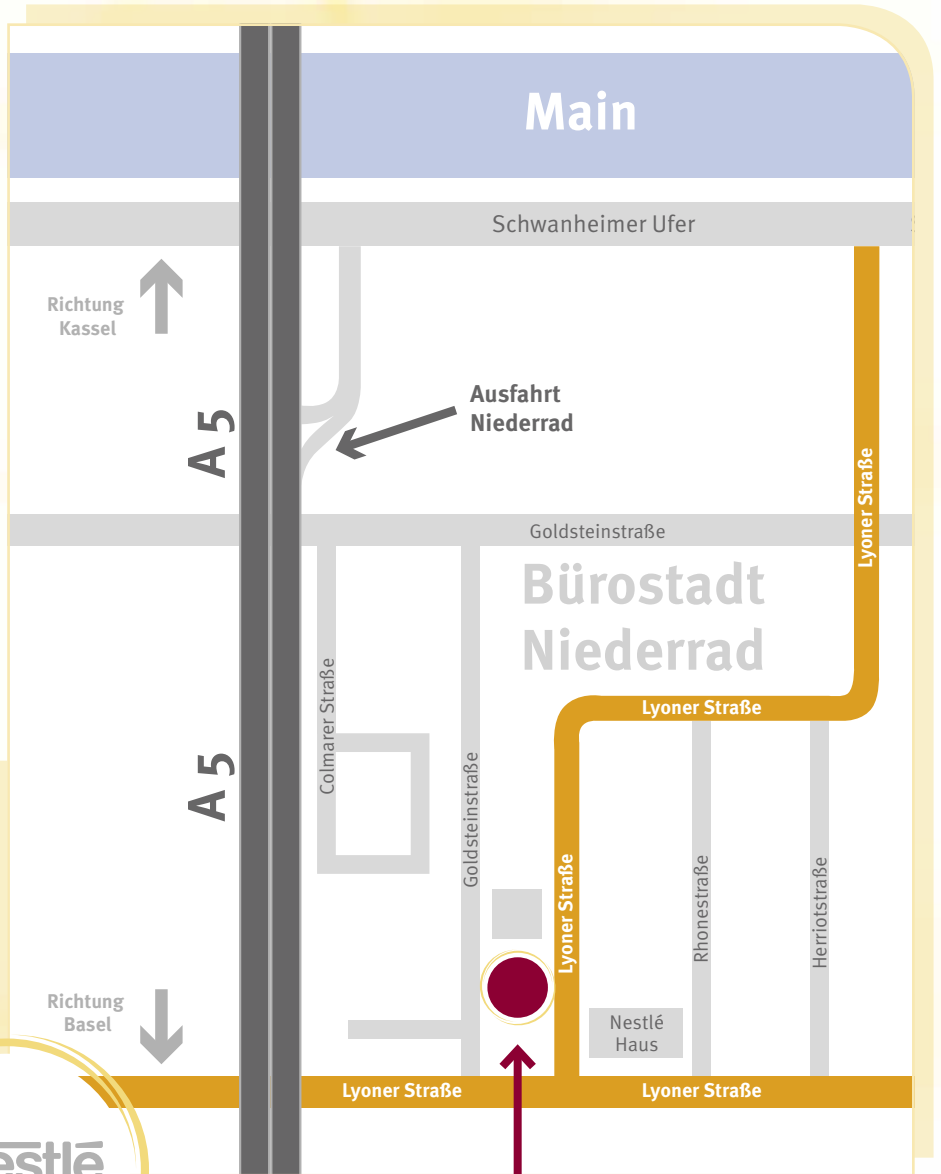

So finden Sie das NESTLÉ PROFESSIONAL SERVICE CENTER

**Lyoner Straße 34
60528 Frankfurt am Main**

Unsere Hotel Empfehlungen

**Arabella-Sheraton
Congress Hotel**
Lyoner Straße 44-45
60528 Frankfurt am Main
Tel: (0 69) 6 63 30
www.arabellasheraton.com